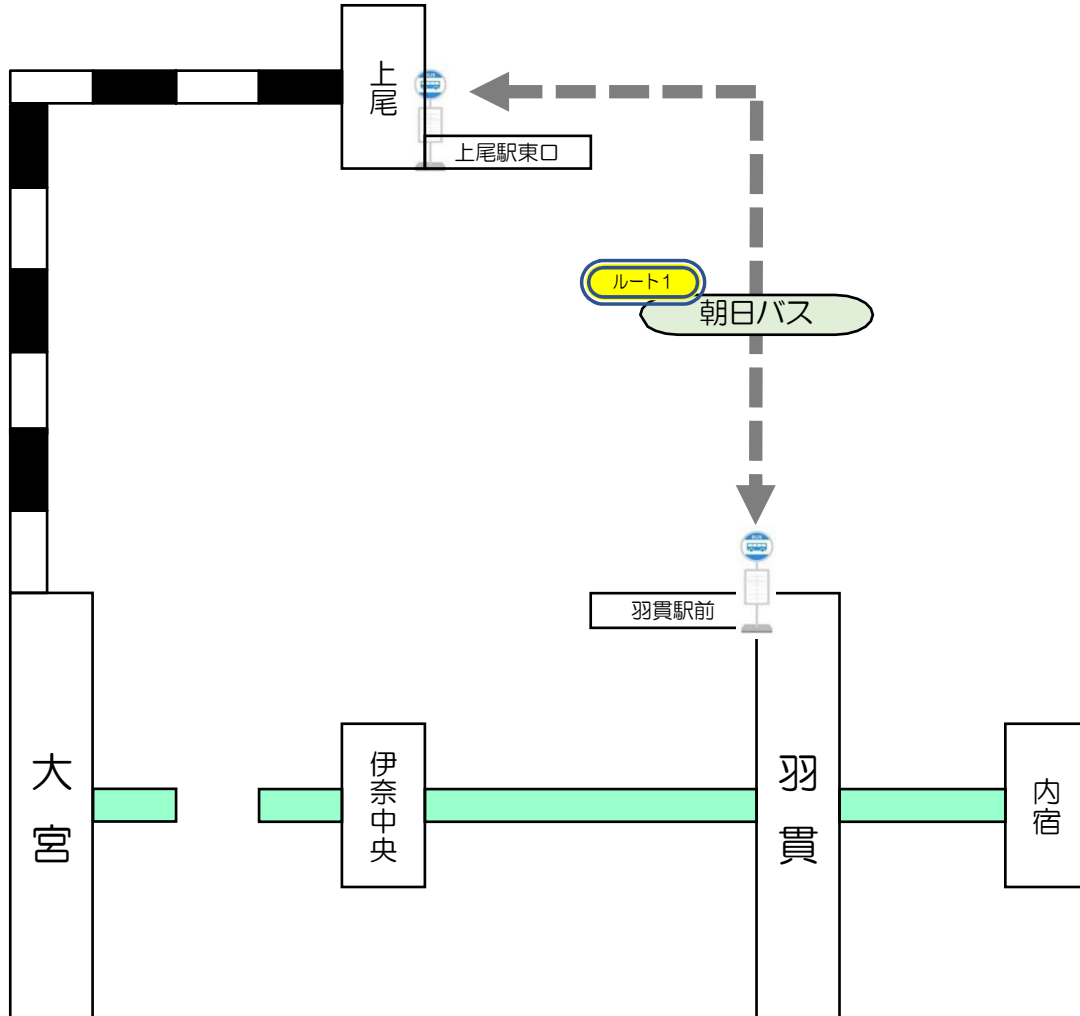

振替輸送交通機関経路（大宮駅⇔羽貫駅）

※振替輸送を実施する際は、当社駅構内やHP等でお客さまにご案内いたします。
 ※振替輸送はニューシャトルの定期券・回数券・きっぷ・1日乗車券をお持ちの方に限ります。
 ※タクシーのご利用は振替輸送の対象外です。ご了承ください。

ルート	交通手段	バス停時刻表		
ルート1	①JR線 「大宮駅」⇔「上尾駅」 【振替輸送対象】 ②朝日バス 「上尾駅東口」⇔「羽貫駅前」 【振替輸送対象】	「上尾駅東口」 行先：羽貫駅前・伊奈学園	https://www.asahibus.jp/	
		「羽貫駅前」 行先：上尾駅東口	伊奈学園発	https://www.asahibus.jp/
			羽貫駅前発	https://www.asahibus.jp/