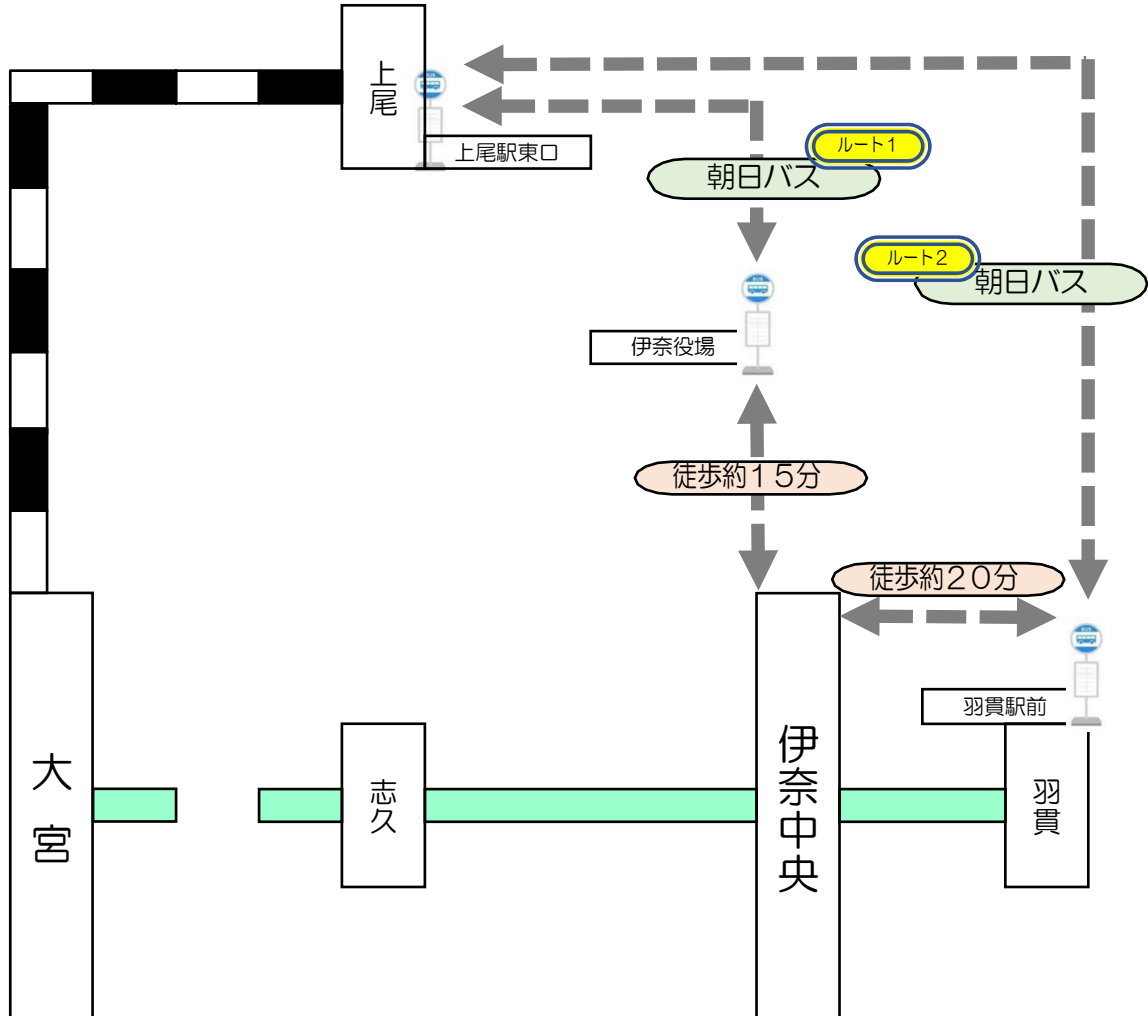

振替輸送交通機関経路（大宮駅⇄伊奈中央駅）

※振替輸送を実施する際は、当社駅構内やHP等でお客さまにご案内いたします。
 ※振替輸送はニューシャトルの定期券・回数券・きっぷ・1日乗車券をお持ちの方に限ります。
 ※タクシーのご利用は振替輸送の対象外です。ご了承ください。

ルート	交通手段	バス停時刻表	
ルート1	①JR線 「大宮駅」⇄「上尾駅」 【振替輸送対象】	「上尾駅東口」 行先：伊奈役場 https://www.asahibus.jp/	
	②朝日バス 「上尾駅東口」⇄「伊奈役場」 【振替輸送対象】	「伊奈役場」 行先：上尾駅東口 https://www.asahibus.jp/	
ルート2	①JR線 「大宮駅」⇄「上尾駅」 【振替輸送対象】	「上尾駅東口」 行先：羽貫駅前・伊奈学園 https://www.asahibus.jp/	
		伊奈学園発	https://www.asahibus.jp/
	②朝日バス 「上尾駅東口」⇄「羽貫駅前」 【振替輸送対象】	「羽貫駅前」 行先：上尾駅東口	羽貫駅前発 https://www.asahibus.jp/