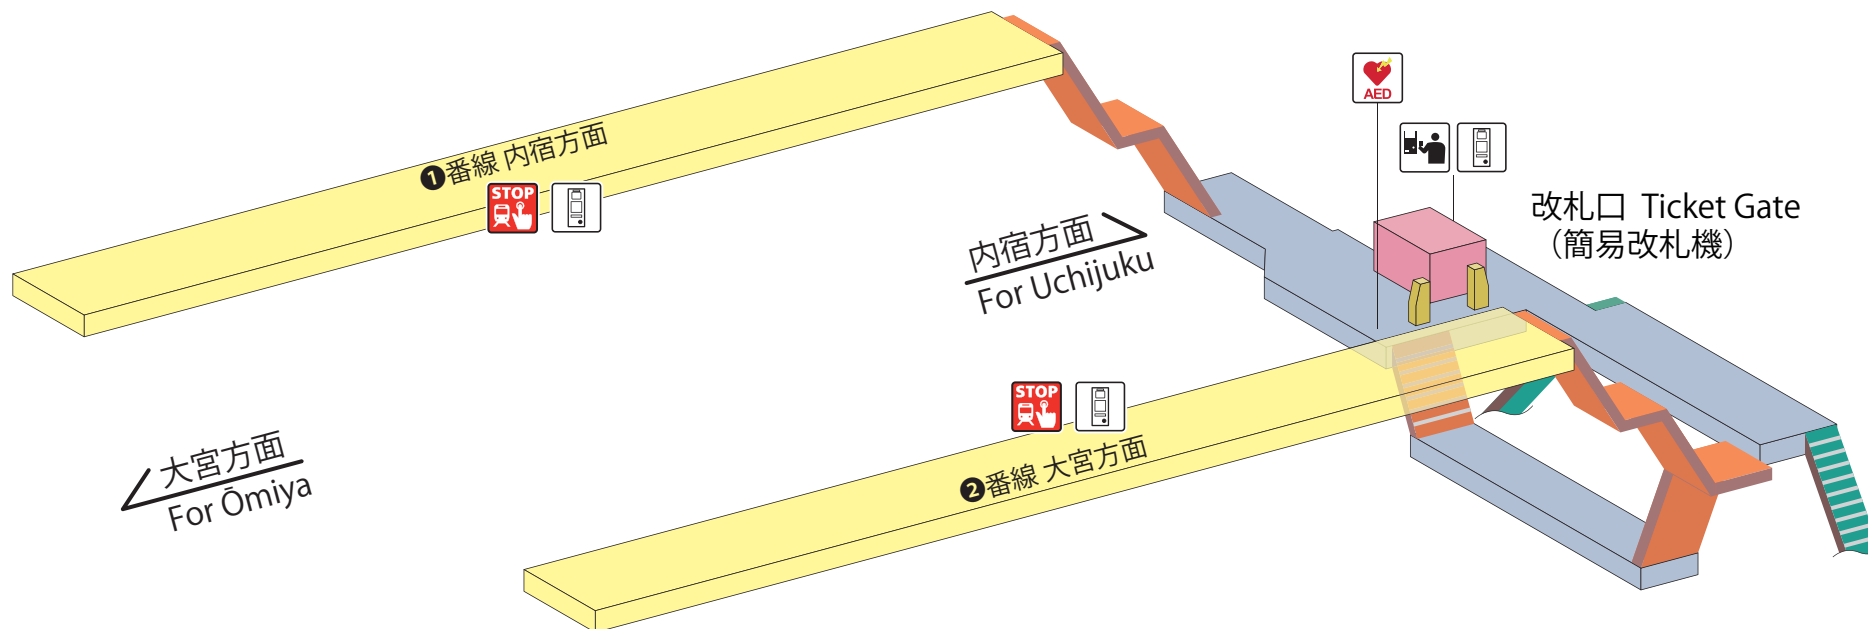

吉野原駅

Yoshinohara

構内案内図

2022年7月現在

 きっぷうりば
Tickets

~~~~ トイレ
Toilets

~~~~ エレベーター
Elevator

~~~~ バリアフリートイレ
Accessible Toilet

 AED
Automated External Defibrillator

 列車の非常停止ボタン
Emergency Button

 インターホン
Intercom

お問い合わせ先 048-643-1818 (大宮駅)

※当駅には外線電話はございません。大宮駅までお問い合わせください。