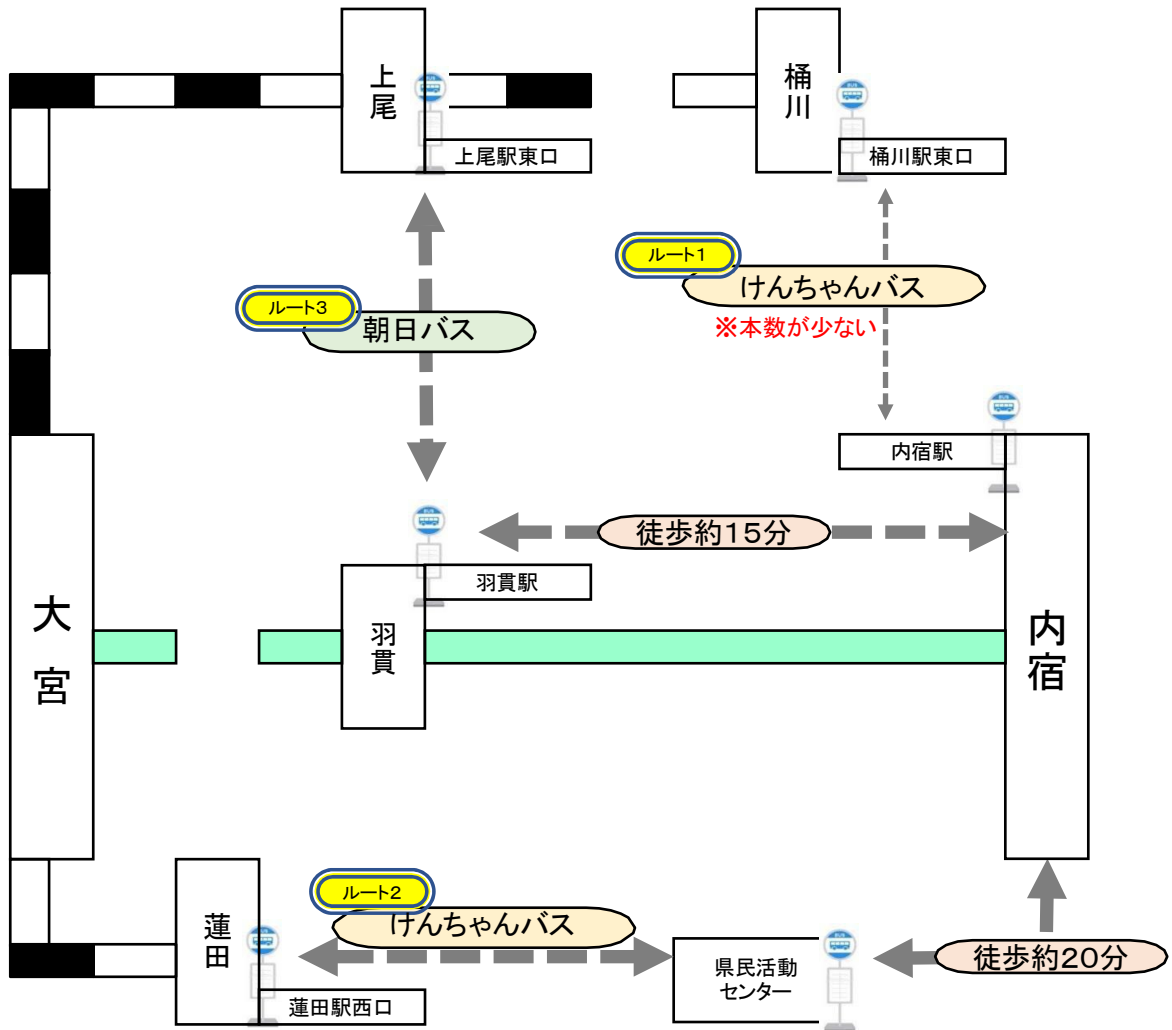

振替輸送交通機関経路（大宮駅⇔内宿駅）

※振替輸送を実施する際は、当社駅構内やHP等でお客さまにご案内いたします。
 ※振替輸送はニューシャトルの定期券・回数券・きっぷ・1日乗車券をお持ちの方に限ります。
 ※タクシーのご利用は振替輸送の対象外です。ご了承ください。

ルート	交通手段	バス停時刻表	
ルート1	①JR線 「大宮駅」⇔「桶川駅」 【振替輸送対象】 ②けんちゃんバス 「桶川駅東口」⇔「内宿駅」 【振替輸送対象】	「桶川駅東口」 行先：伊奈学園	https://maru-ken.co.jp/
		「内宿駅」 行先：桶川駅東口	https://maru-ken.co.jp/
ルート2	①JR線 「大宮駅」⇔「蓮田駅」 【振替輸送対象】 ②けんちゃんバス 「蓮田駅西口」⇔「県民活動センター」 【振替輸送対象】	「蓮田駅西口」 行先：県民活動センター	https://maru-ken.co.jp/
		「県民活動センター」 行先：蓮田駅西口	https://maru-ken.co.jp/
ルート1	①JR線 「大宮駅」⇔「上尾駅」 【振替輸送対象】 ②朝日バス 「上尾駅東口」⇔「羽貫駅前」 【振替輸送対象】	「上尾駅東口」 行先：羽貫駅前・伊奈学園	https://www.asahibus.jp/
			伊奈学園発 https://www.asahibus.jp/
		「羽貫駅前」 行先：上尾駅東口	羽貫駅前発 https://www.asahibus.jp/