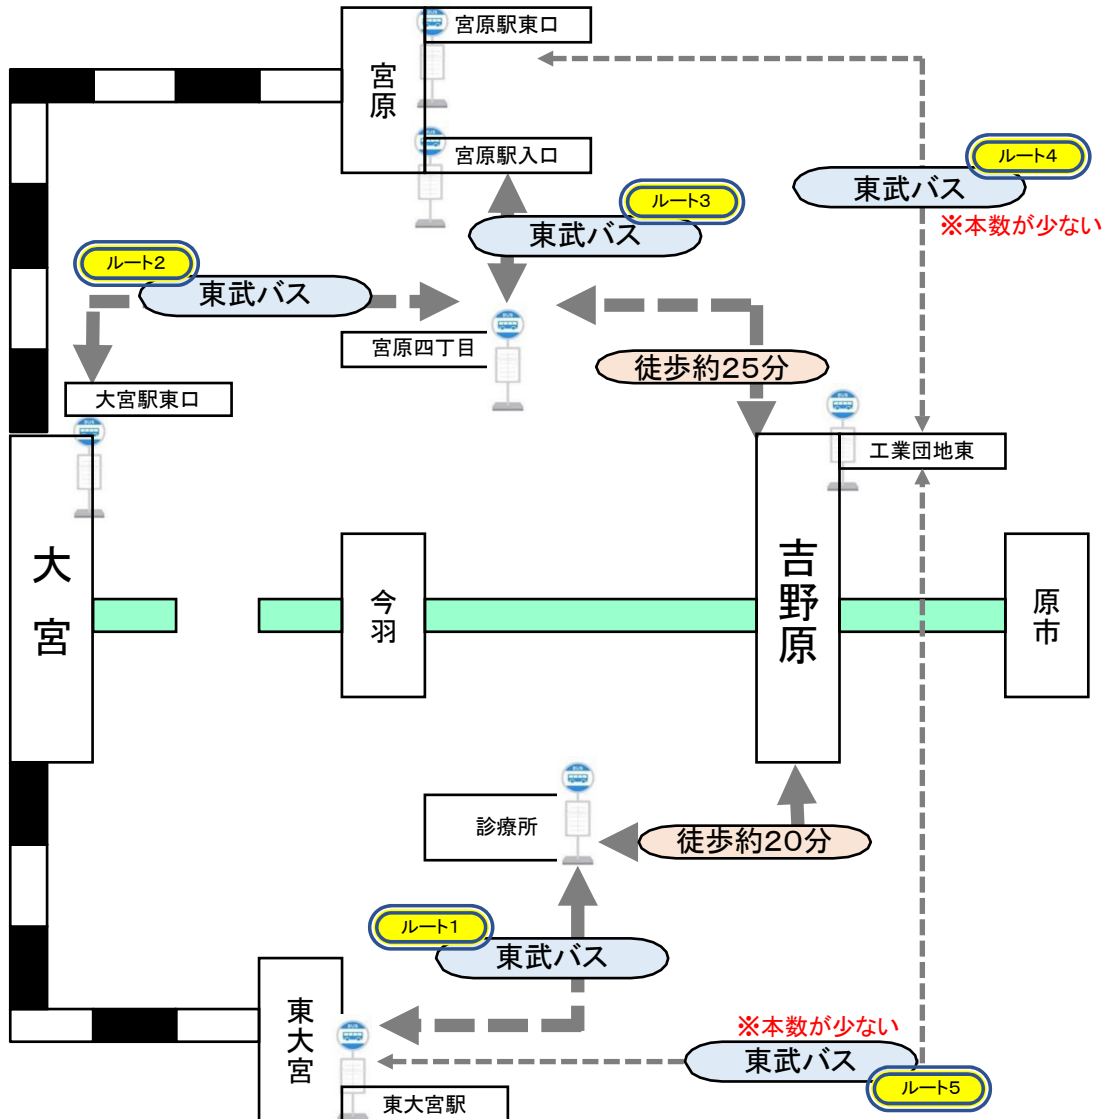

## 振替輸送交通機関経路（大宮駅⇄吉野原駅）

※振替輸送を実施する際は、当社駅構内やHP等でお客さまにご案内いたします。  
 ※振替輸送はニューシャトルの定期券・回数券・きっぷ・1日乗車券をお持ちの方に限ります。  
 ※タクシーのご利用は振替輸送の対象外です。ご了承ください。

ルート	交通手段	バス停時刻表	
ルート1	①JR線 「大宮駅」⇄「東大宮駅」 【振替輸送対象】 ②東武バス 「東大宮駅」⇄「診療所」 【振替輸送対象】	「東大宮駅」 原市団地循環	<a href="https://transfer.navitime.biz/tobubus/pc/map/Top">https://transfer.navitime.biz/tobubus/pc/map/Top</a>
		「診療所」 行先：東大宮駅	<a href="https://transfer.navitime.biz/tobubus/pc/map/Top">https://transfer.navitime.biz/tobubus/pc/map/Top</a>
ルート2	東武バス 「大宮駅東口」⇄「宮原四丁目」 【振替輸送対象】	「大宮駅東口」 行先：上尾駅東口	<a href="https://transfer.navitime.biz/tobubus/pc/map/Top">https://transfer.navitime.biz/tobubus/pc/map/Top</a>
		「宮原四丁目」 行先：大宮駅東口	<a href="https://transfer.navitime.biz/tobubus/pc/map/Top">https://transfer.navitime.biz/tobubus/pc/map/Top</a>
ルート3	①JR線 「大宮駅」⇄「宮原駅」 【振替輸送対象】 ②東武バス 「宮原駅入口」⇄「宮原四丁目」 【振替輸送対象】	「宮原駅入口」 行先：上尾駅東口	<a href="https://transfer.navitime.biz/tobubus/pc/map/Top">https://transfer.navitime.biz/tobubus/pc/map/Top</a>
		「宮原四丁目」 行先：大宮駅東口	<a href="https://transfer.navitime.biz/tobubus/pc/map/Top">https://transfer.navitime.biz/tobubus/pc/map/Top</a>
ルート4	①JR線 「大宮駅」⇄「宮原駅」 【振替輸送対象】 ②東武バス 「宮原駅東口」⇄「工業団地東」 【振替輸送対象】	「宮原駅東口」 工業団地循環、原市団地循環	<a href="https://transfer.navitime.biz/tobubus/pc/map/Top">https://transfer.navitime.biz/tobubus/pc/map/Top</a>
		「工業団地東」 行先：宮原駅東口	<a href="https://transfer.navitime.biz/tobubus/pc/map/Top">https://transfer.navitime.biz/tobubus/pc/map/Top</a>
ルート5	①JR線 「大宮駅」⇄「東大宮駅」 【振替輸送対象】 ②東武バス 「東大宮駅」⇄「工業団地東」 【振替輸送対象】	「東大宮駅」 行先：宮原駅東口	<a href="https://transfer.navitime.biz/tobubus/pc/map/Top">https://transfer.navitime.biz/tobubus/pc/map/Top</a>
		「工業団地東」 行先：東大宮駅	<a href="https://transfer.navitime.biz/tobubus/pc/map/Top">https://transfer.navitime.biz/tobubus/pc/map/Top</a>