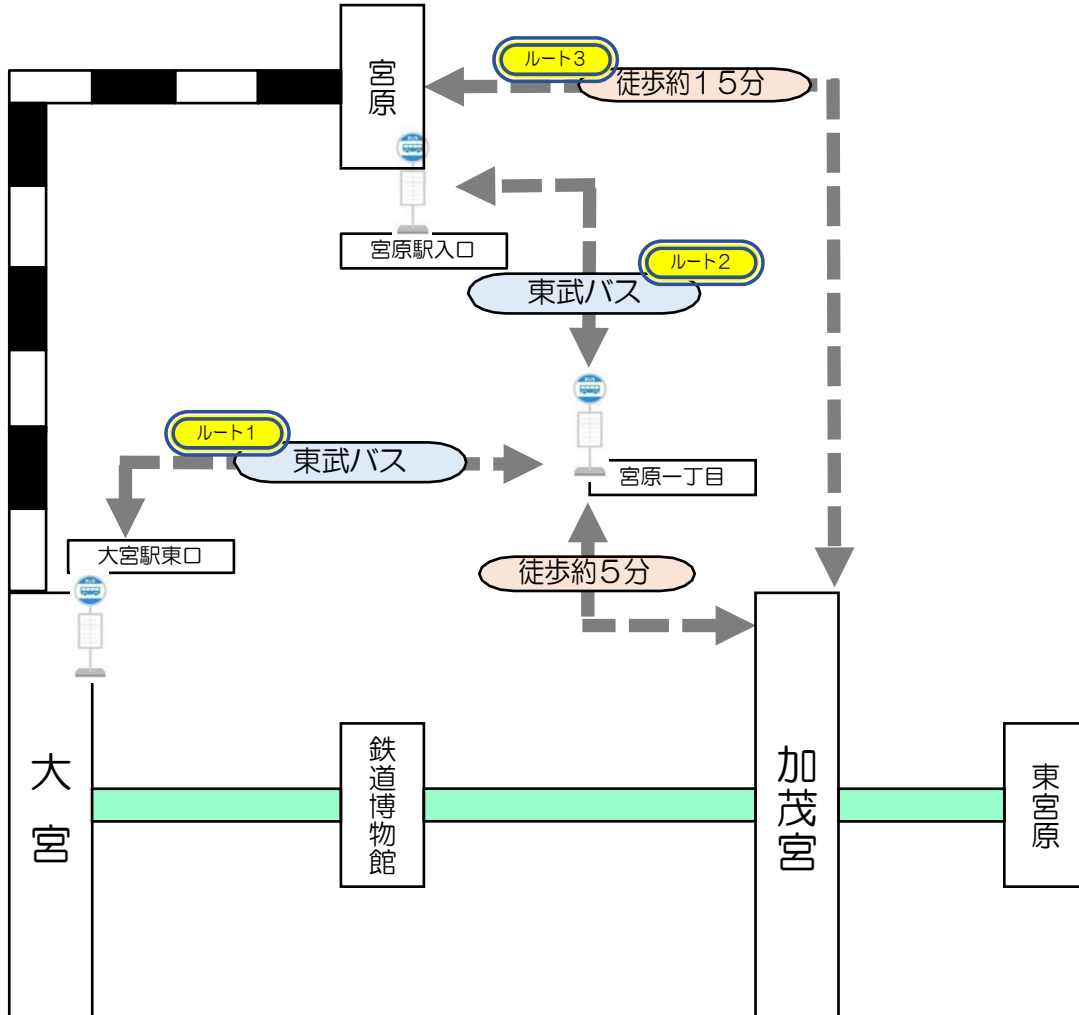

振替輸送交通機関経路（大宮駅⇄加茂宮駅）

※振替輸送を実施する際は、当社駅構内やHP等でお客さまにご案内いたします。
 ※振替輸送はニューシャトルの定期券・回数券・きっぷ・1日乗車券をお持ちの方に限ります。
 ※タクシーのご利用は振替輸送の対象外です。ご了承ください。

ルート	交通手段	バス停時刻表	
ルート1	東武バス 「大宮駅東口」⇄「宮原一丁目」 【振替輸送対象】	「大宮駅東口」 行先：上尾駅東口	https://transfer.navitime.biz/tobubus/pc/map/Top
		「宮原一丁目」 行先：大宮駅東口	https://transfer.navitime.biz/tobubus/pc/map/Top
ルート2	①JR線 「大宮駅」⇄「宮原駅」 【振替輸送対象】 ②東武バス 「宮原駅入口」⇄「宮原一丁目」 【振替輸送対象】	「宮原駅入口」 行先：大宮駅東口	https://transfer.navitime.biz/tobubus/pc/map/Top
		「宮原一丁目」 行先：上尾駅東口	https://transfer.navitime.biz/tobubus/pc/map/Top
ルート3	①JR線 「大宮駅」⇄「宮原駅」 【振替輸送対象】 ②徒歩約15分	-	-