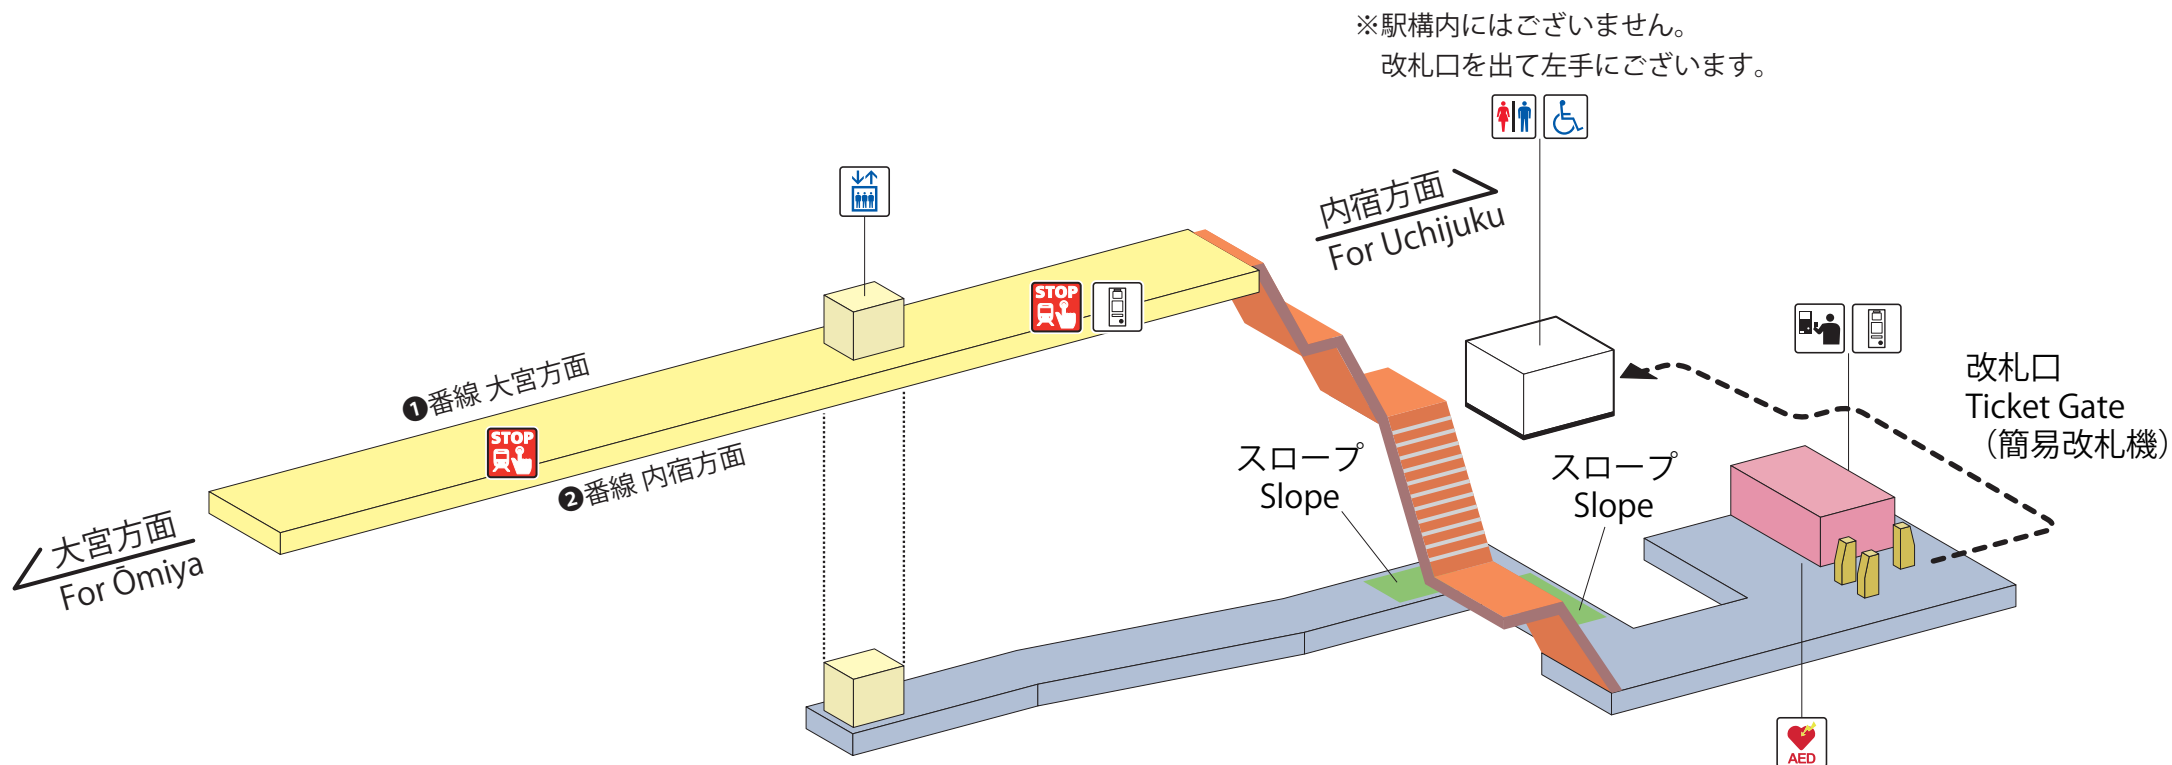

羽貫駅 Hanuki

構内案内図

2022年7月現在

きっぷうりば
Tickets

エレベーター
Elevator

AED
Automated External Defibrillator

公衆トイレ
Public Toilets

公衆バリアフリートイレ
Acceccible Toilet

列車の非常停止ボタン
Emergency Train Stop Button

インターホン
Intercom

お問い合わせ先 048-643-1818 (大宮駅)

※当駅には外線電話はございません。大宮駅までお問い合わせください。