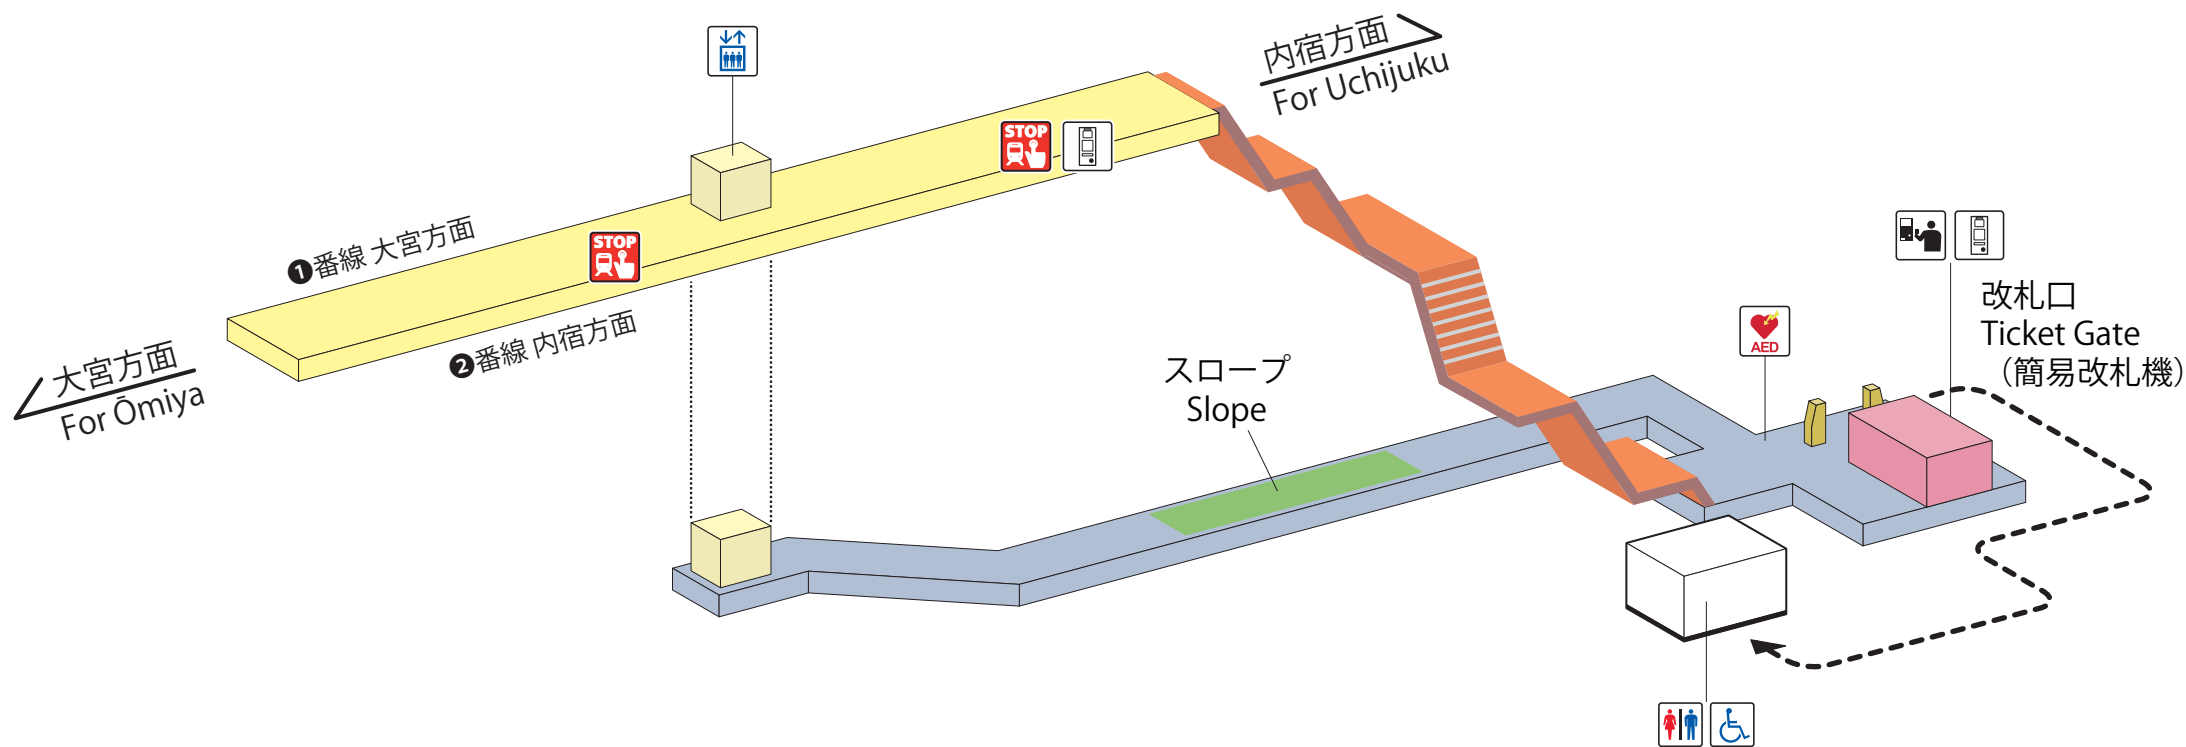

伊奈中央駅

Ina-Chūō

構内案内図

2022年7月現在

※駅構内にはございません。
改札口を出て右手にございます。

きっぷうりば
Tickets

エレベーター
Elevator

AED
Automated External Defibrillator

公衆トイレ
Public Toilets

公衆バリアフリートイレ
Accessible Toilet

列車の非常停止ボタン
Emergency Train Stop Button

インターホン
Intercom

お問い合わせ先 048-643-1818 (大宮駅)

※当駅には外線電話はございません。大宮駅までお問い合わせください。