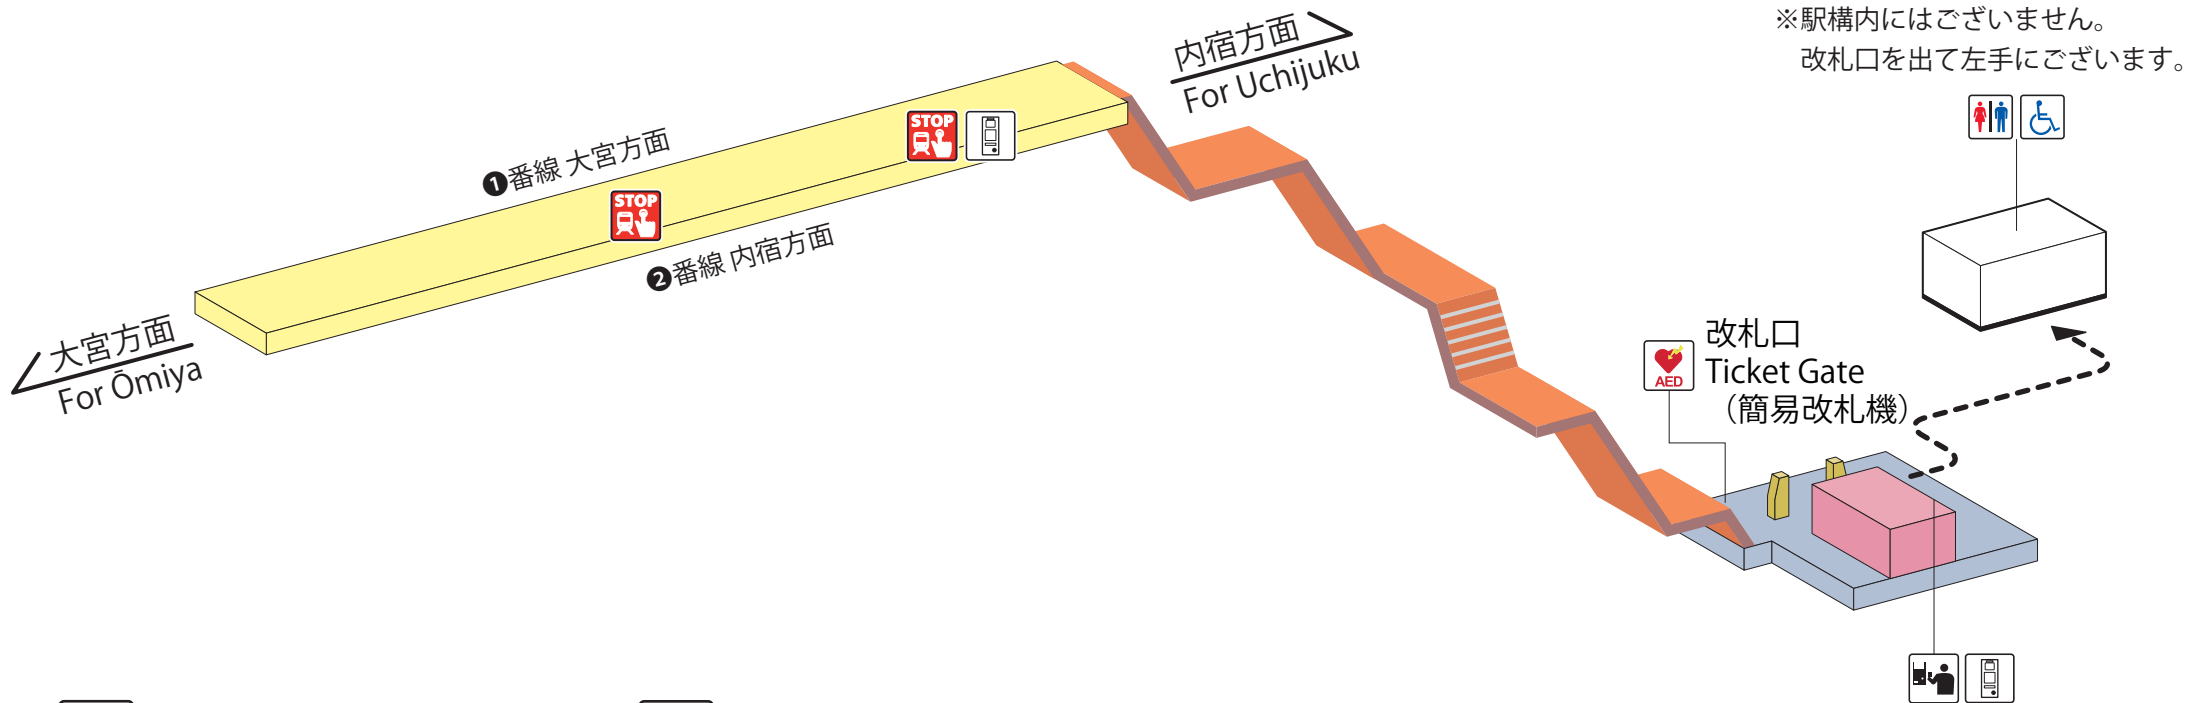

# 志久駅

Shiku

## 構内案内図

2022年7月現在

※駅構内にはございません。  
改札口を出て左手にございます。

 きっぷうりば  
Tickets

 公衆トイレ  
Public Toilets

 エレベーター  
Elevator

 公衆バリアフリースペース  
Accessible Toilet

 AED  
Automated External Defibrillator

 列車の非常停止ボタン  
Emergency Train Stop Button

 インターホン  
Intercom

お問い合わせ先 048-643-1818 (大宮駅)

※当駅には外線電話はございません。大宮駅までお問い合わせください。