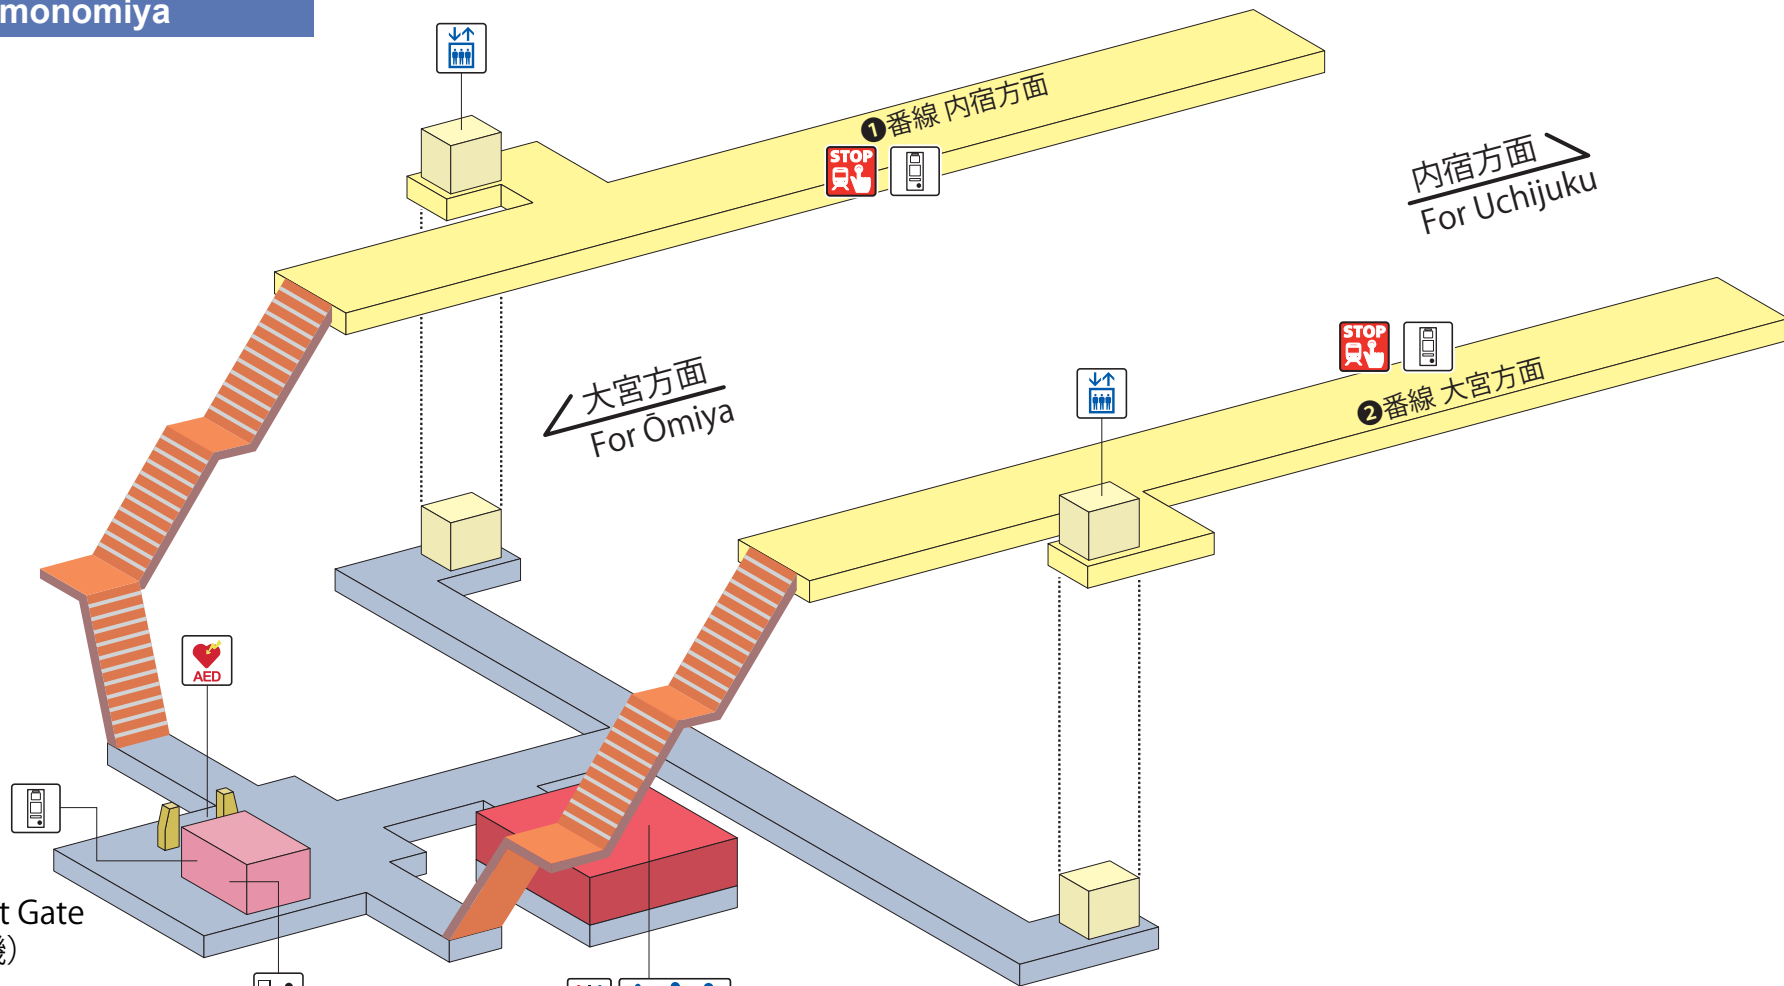

加茂宮駅

Kamonomiya

構内案内図

2022年7月現在

きっぷうりば
Tickets

エレベーター
Elevator

AED
Automated External Defibrillator

トイレ
Toilets

バリアフリースイートイレ
Accesible Toilet

列車の非常停止ボタン
Emergency Train Stop Button

インターホン
Intercom

お問い合わせ先 048-643-1818 (大宮駅)

※当駅には外線電話はございません。大宮駅までお問い合わせください。